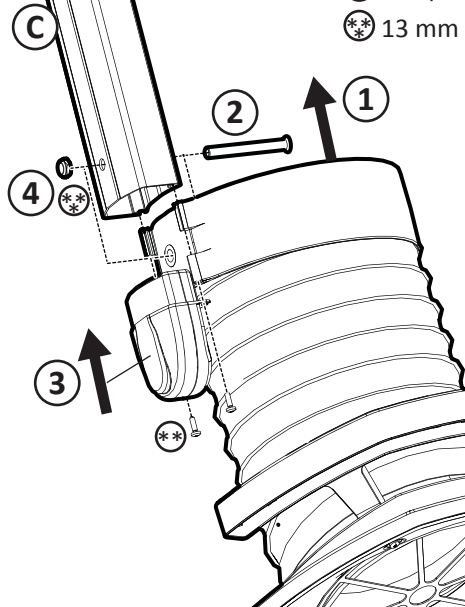

## 29 foot instructions

### Models:

15294-EXT  
15295-EXT  
15296-EXT  
15298-EXT

5 A

B

\* Torx30

\*\* Philips

⊛ 13 mm

6 A