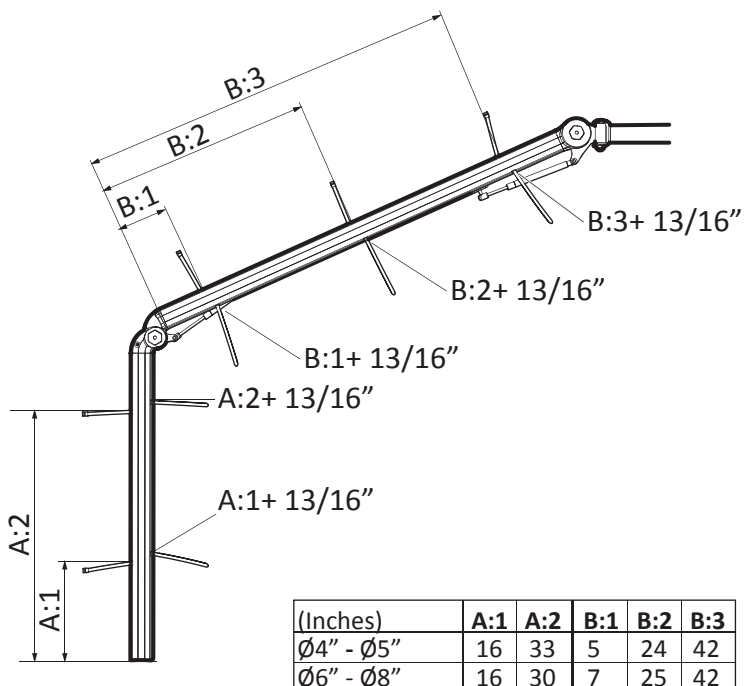

### Models:

15234-EXT  
15235-EXT  
15236-EXT  
15238-EXT

(Inches)	A:1	A:2	B:1	B:2	B:3
Ø4" - Ø5"	16	33	5	24	42
Ø6" - Ø8"	16	30	7	25	42

5 A

B

\* Torx30

\*\* Philips

\*\* 13 mm